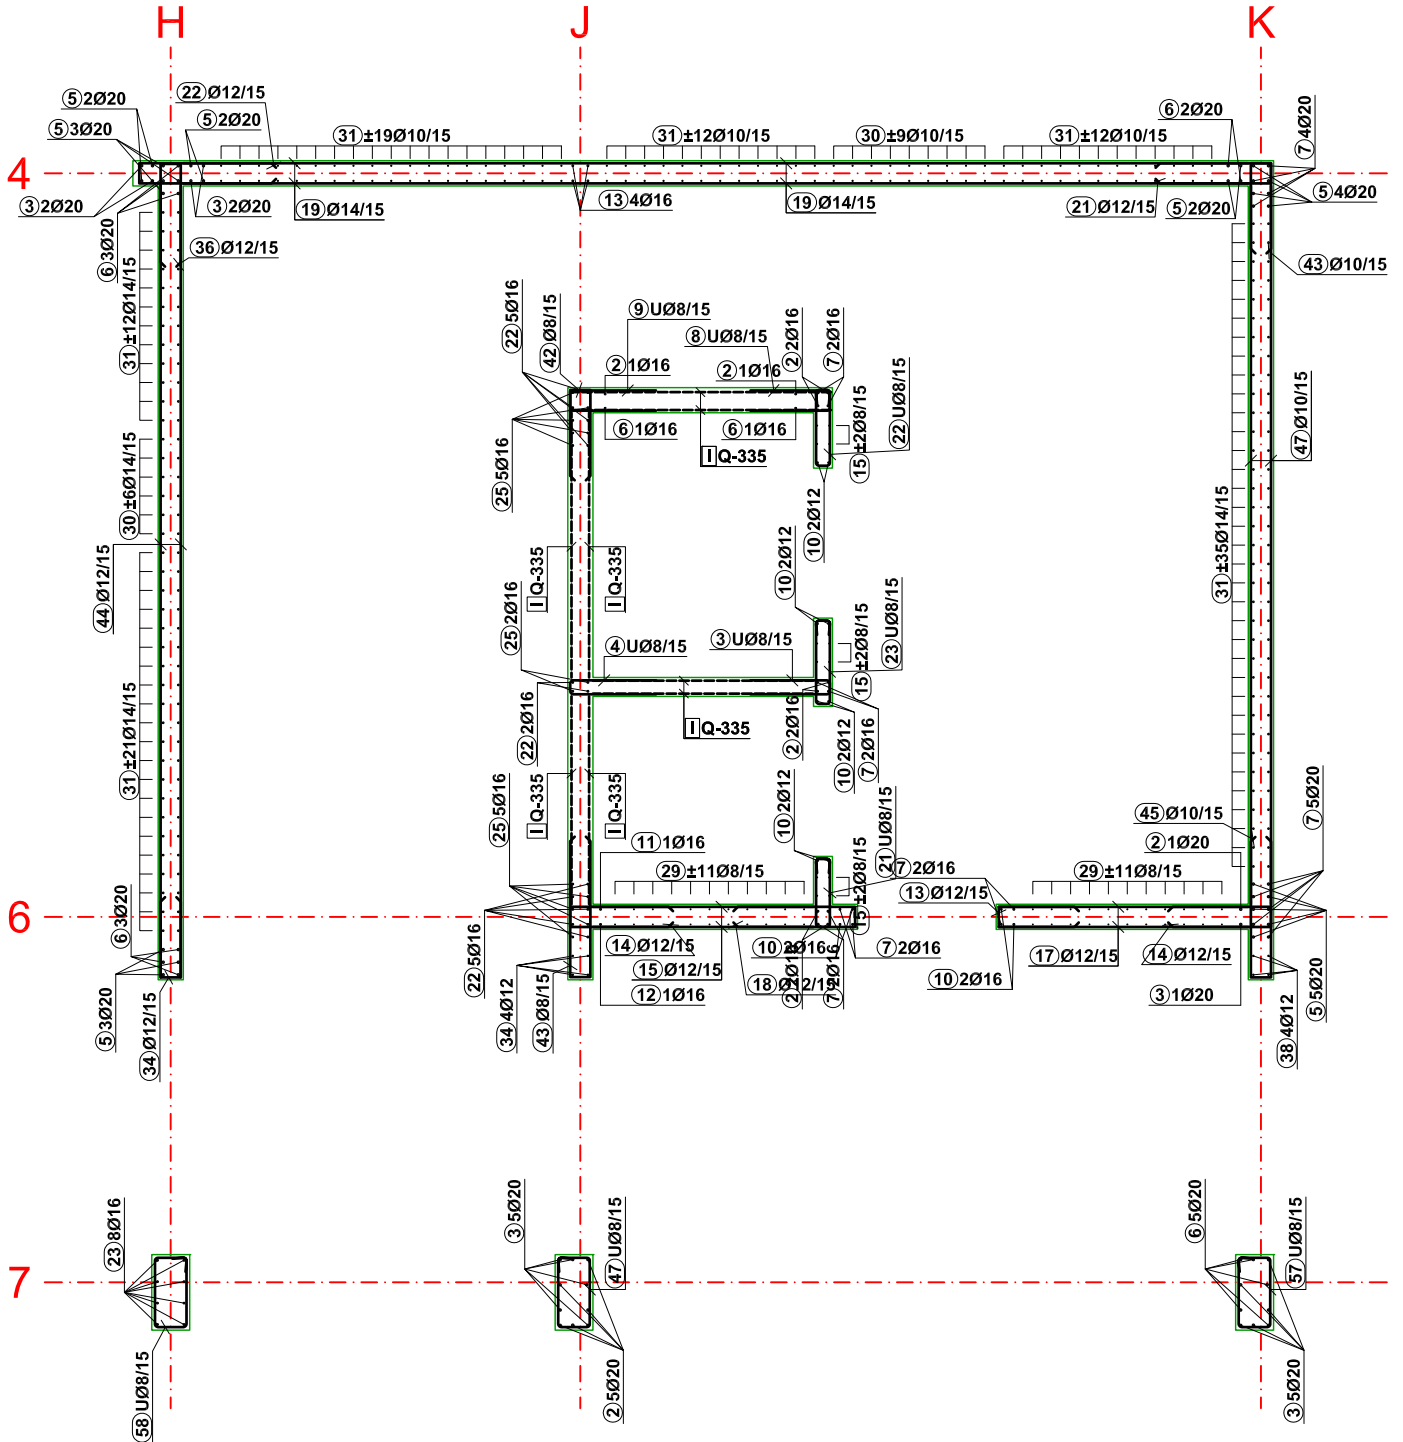

LAMELA A1-A2
ARMATURA JEZGRA H-J-K
PODRUM
R 1:60

LAMELA A1-A2
ARMATURA JEZGRA H-J-K
PRIZEMLJE
R 1:60

LAMELA A1-A2
ARMATURA JEZGRA H-J-K
PRVI SPRAT
R 1:60