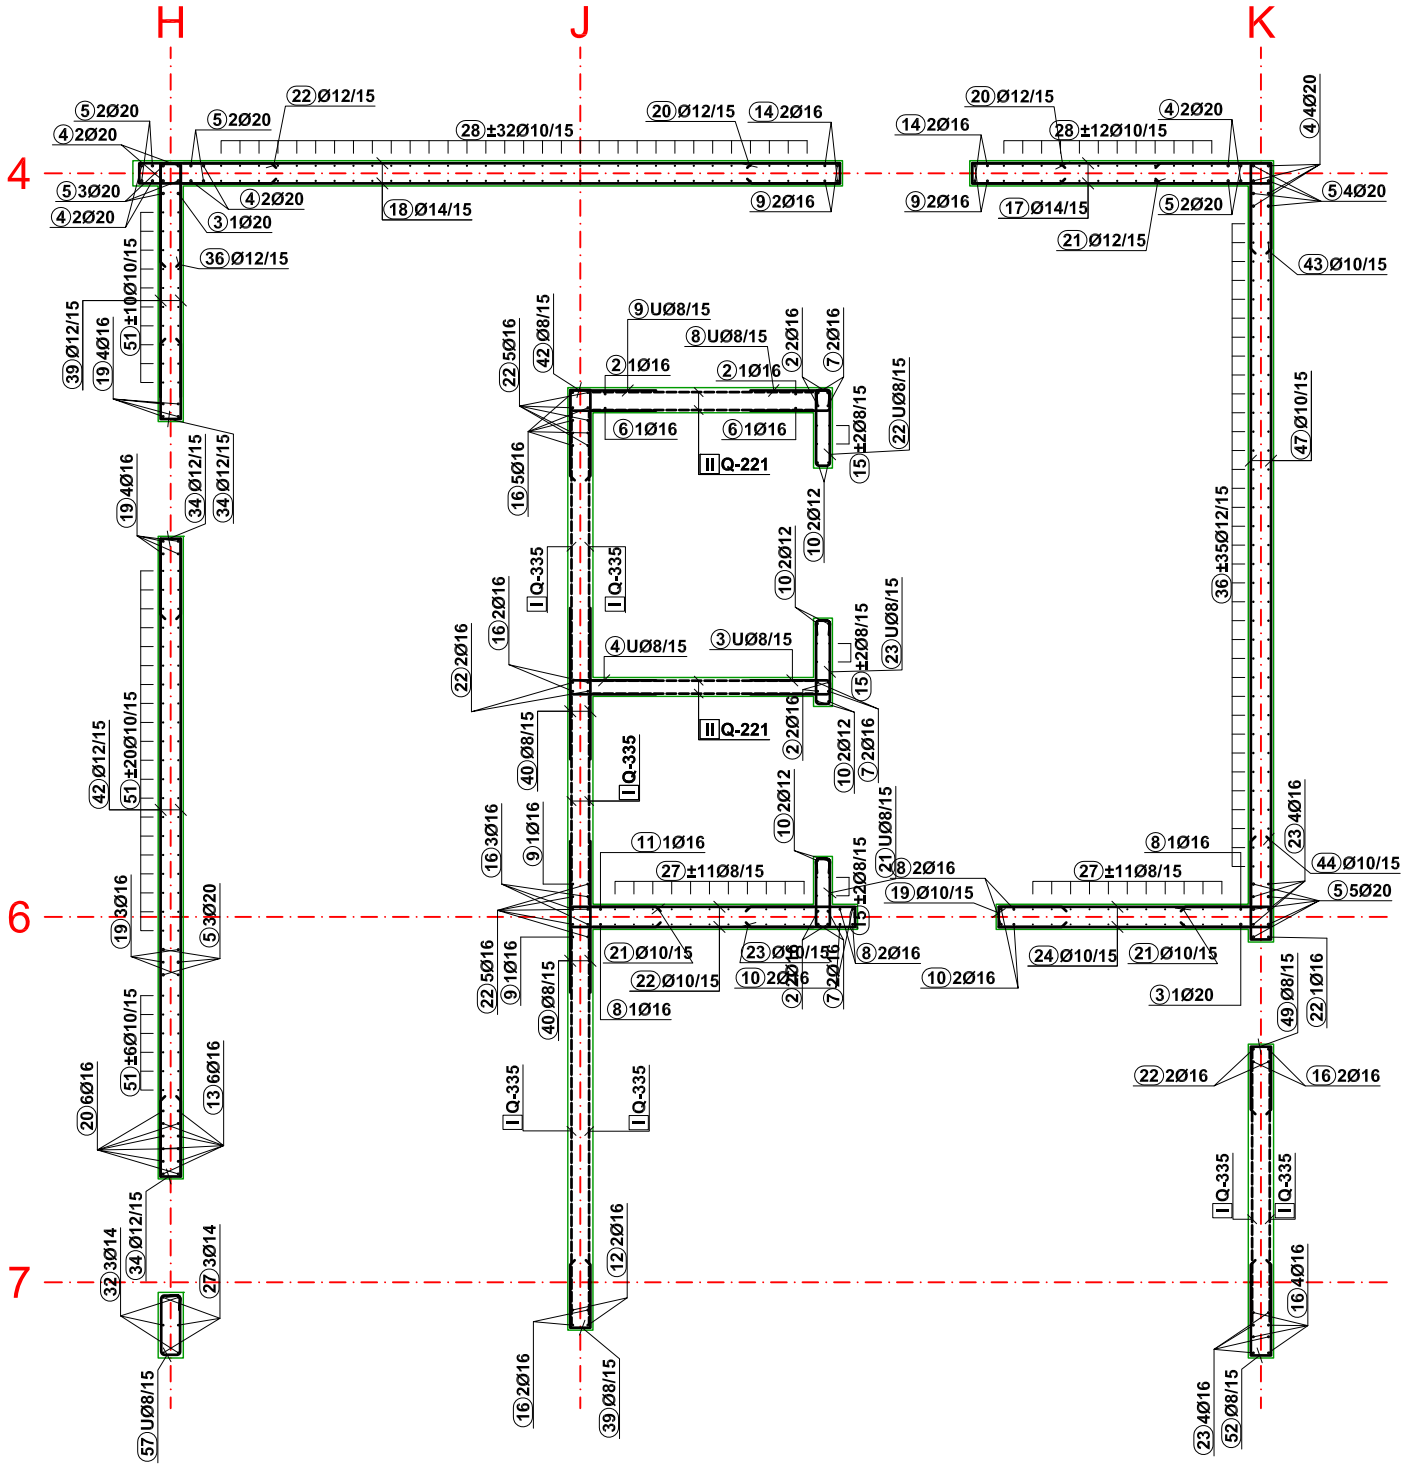

LAMELA A1-A2
ARMATURA JEZGRA H-J-K
PODRUM
R 1:60

LAMELA A1-A2
ARMATURA JEZGRA H-J-K
PRIZEMLJE
R 1:60

LAMELA A1-A2
ARMATURA JEZGRA H-J-K
PRVI SPRAT
R 1:60